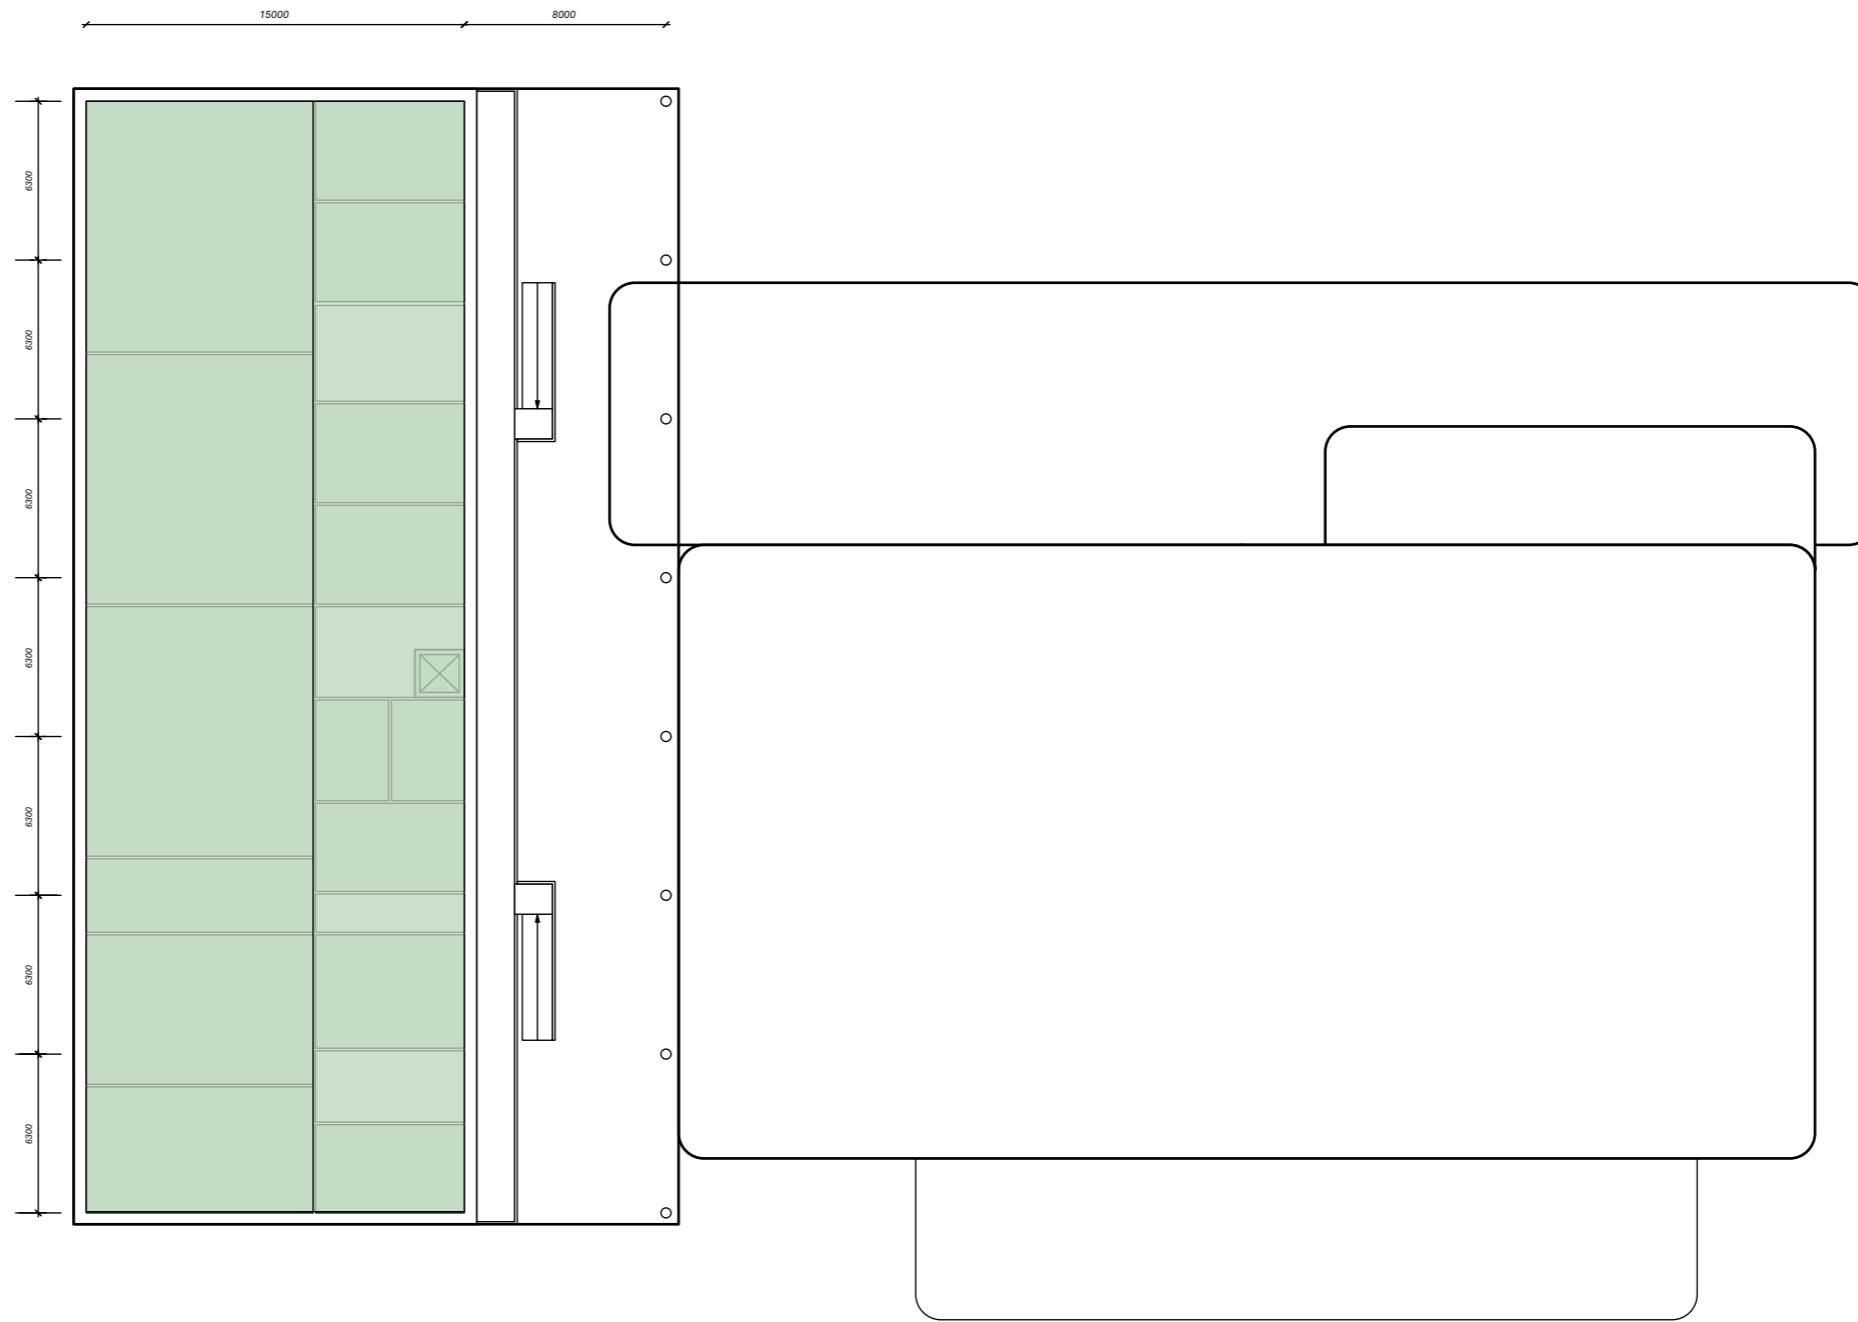

LOCATIE

LOCATIE

VARIANT 1

VARIANT 2

VARIANT 3

DRIE VARIANTEN

VARIANT 1

**VARIANT 1: ONDERWIJS- EN SPORTCAMPUS GEKOPPELD AAN SPORTHAL**

BEGANE GROND

VARIANT 1: ONDERWIJS- EN SPORTCAMPUS GEKOPPELD AAN SPORTHAL

1E VERDIEPING

**VARIANT 1**

kijkend vanaf de parkeerplaats  
richting bestaande sporthal

**VARIANT 1**  
zoom-in entreegebied

**VARIANT 1**

kijkend vanaf de parkeerplaats  
richting bestaande sporthal

VARIANT 1

VARIANT 2

VARIANT 2: ONDERWIJS- EN SPORTCAMPUS ALS ZELFSTANDIG VOLUME

BEGANE GROND

VARIANT 2: ONDERWIJS- EN SPORTCAMPUS ALS ZELFSTANDIG VOLUME

1E VERDIEPING

VARIANT 2: ONDERWIJS- EN SPORTCAMPUS ALS ZELFSTANDIG VOLUME

kijkend vanaf de Kortbossen

**VARIANT 2**

kijkend vanaf de parkeerplaats  
richting bestaande sporthal

VARIANT 2

**VARIANT 3: ONDERWIJS- EN SPORTCAMPUS GEKOPPELD AAN ACHTERZIJDE SPORTHAL**