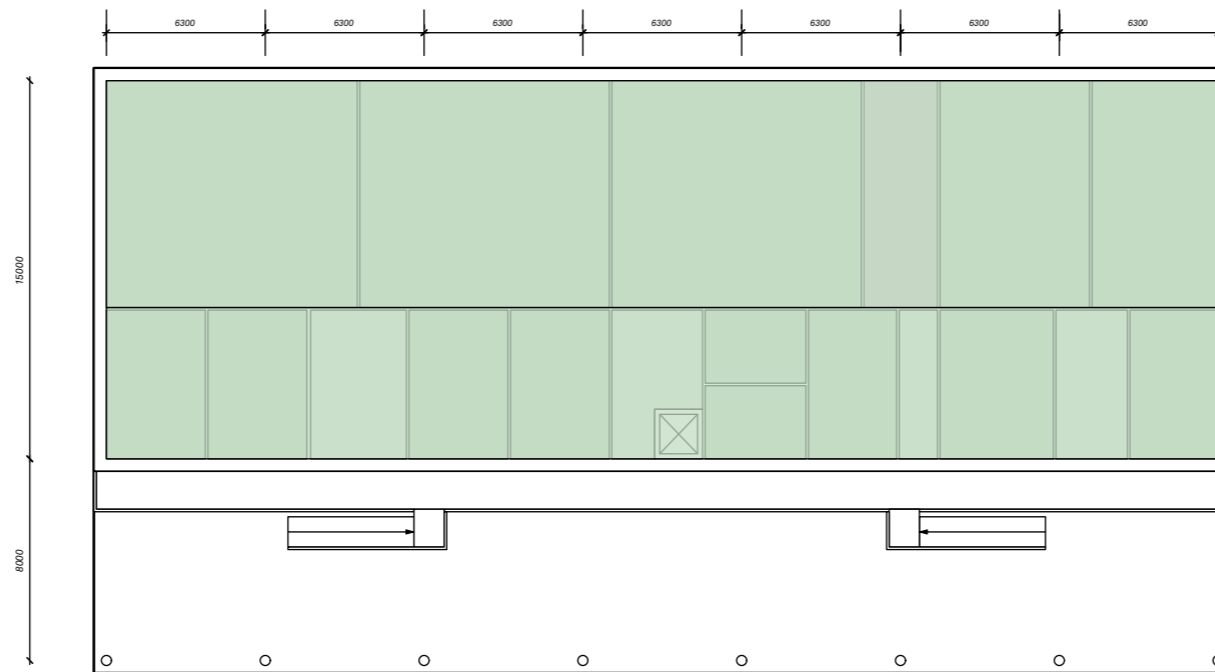

BEGANE GROND

VARIANT 1: ONDERWIJS- EN SPORTCAMPUS GEKOPPELD AAN SPORTHAL

1E VERDIEPING

**VARIANT 1**

kijkend vanaf de parkeerplaats  
richting bestaande sporthal

**VARIANT 1**  
zoom-in entreegebied

**VARIANT 1**

kijkend vanaf de parkeerplaats  
richting bestaande sporthal

VARIANT 1

VARIANT 2

VARIANT 2: ONDERWIJS- EN SPORTCAMPUS ALS ZELFSTANDIG VOLUME

BEGANE GROND

VARIANT 2: ONDERWIJS- EN SPORTCAMPUS ALS ZELFSTANDIG VOLUME

1E VERDIEPING

VARIANT 2: ONDERWIJS- EN SPORTCAMPUS ALS ZELFSTANDIG VOLUME

kijkend vanaf de Kortbossen

**VARIANT 2**

kijkend vanaf de parkeerplaats  
richting bestaande sporthal

VARIANT 2

**VARIANT 3: ONDERWIJS- EN SPORTCAMPUS GEKOPPELD AAN ACHTERZIJDE SPORTHAL**