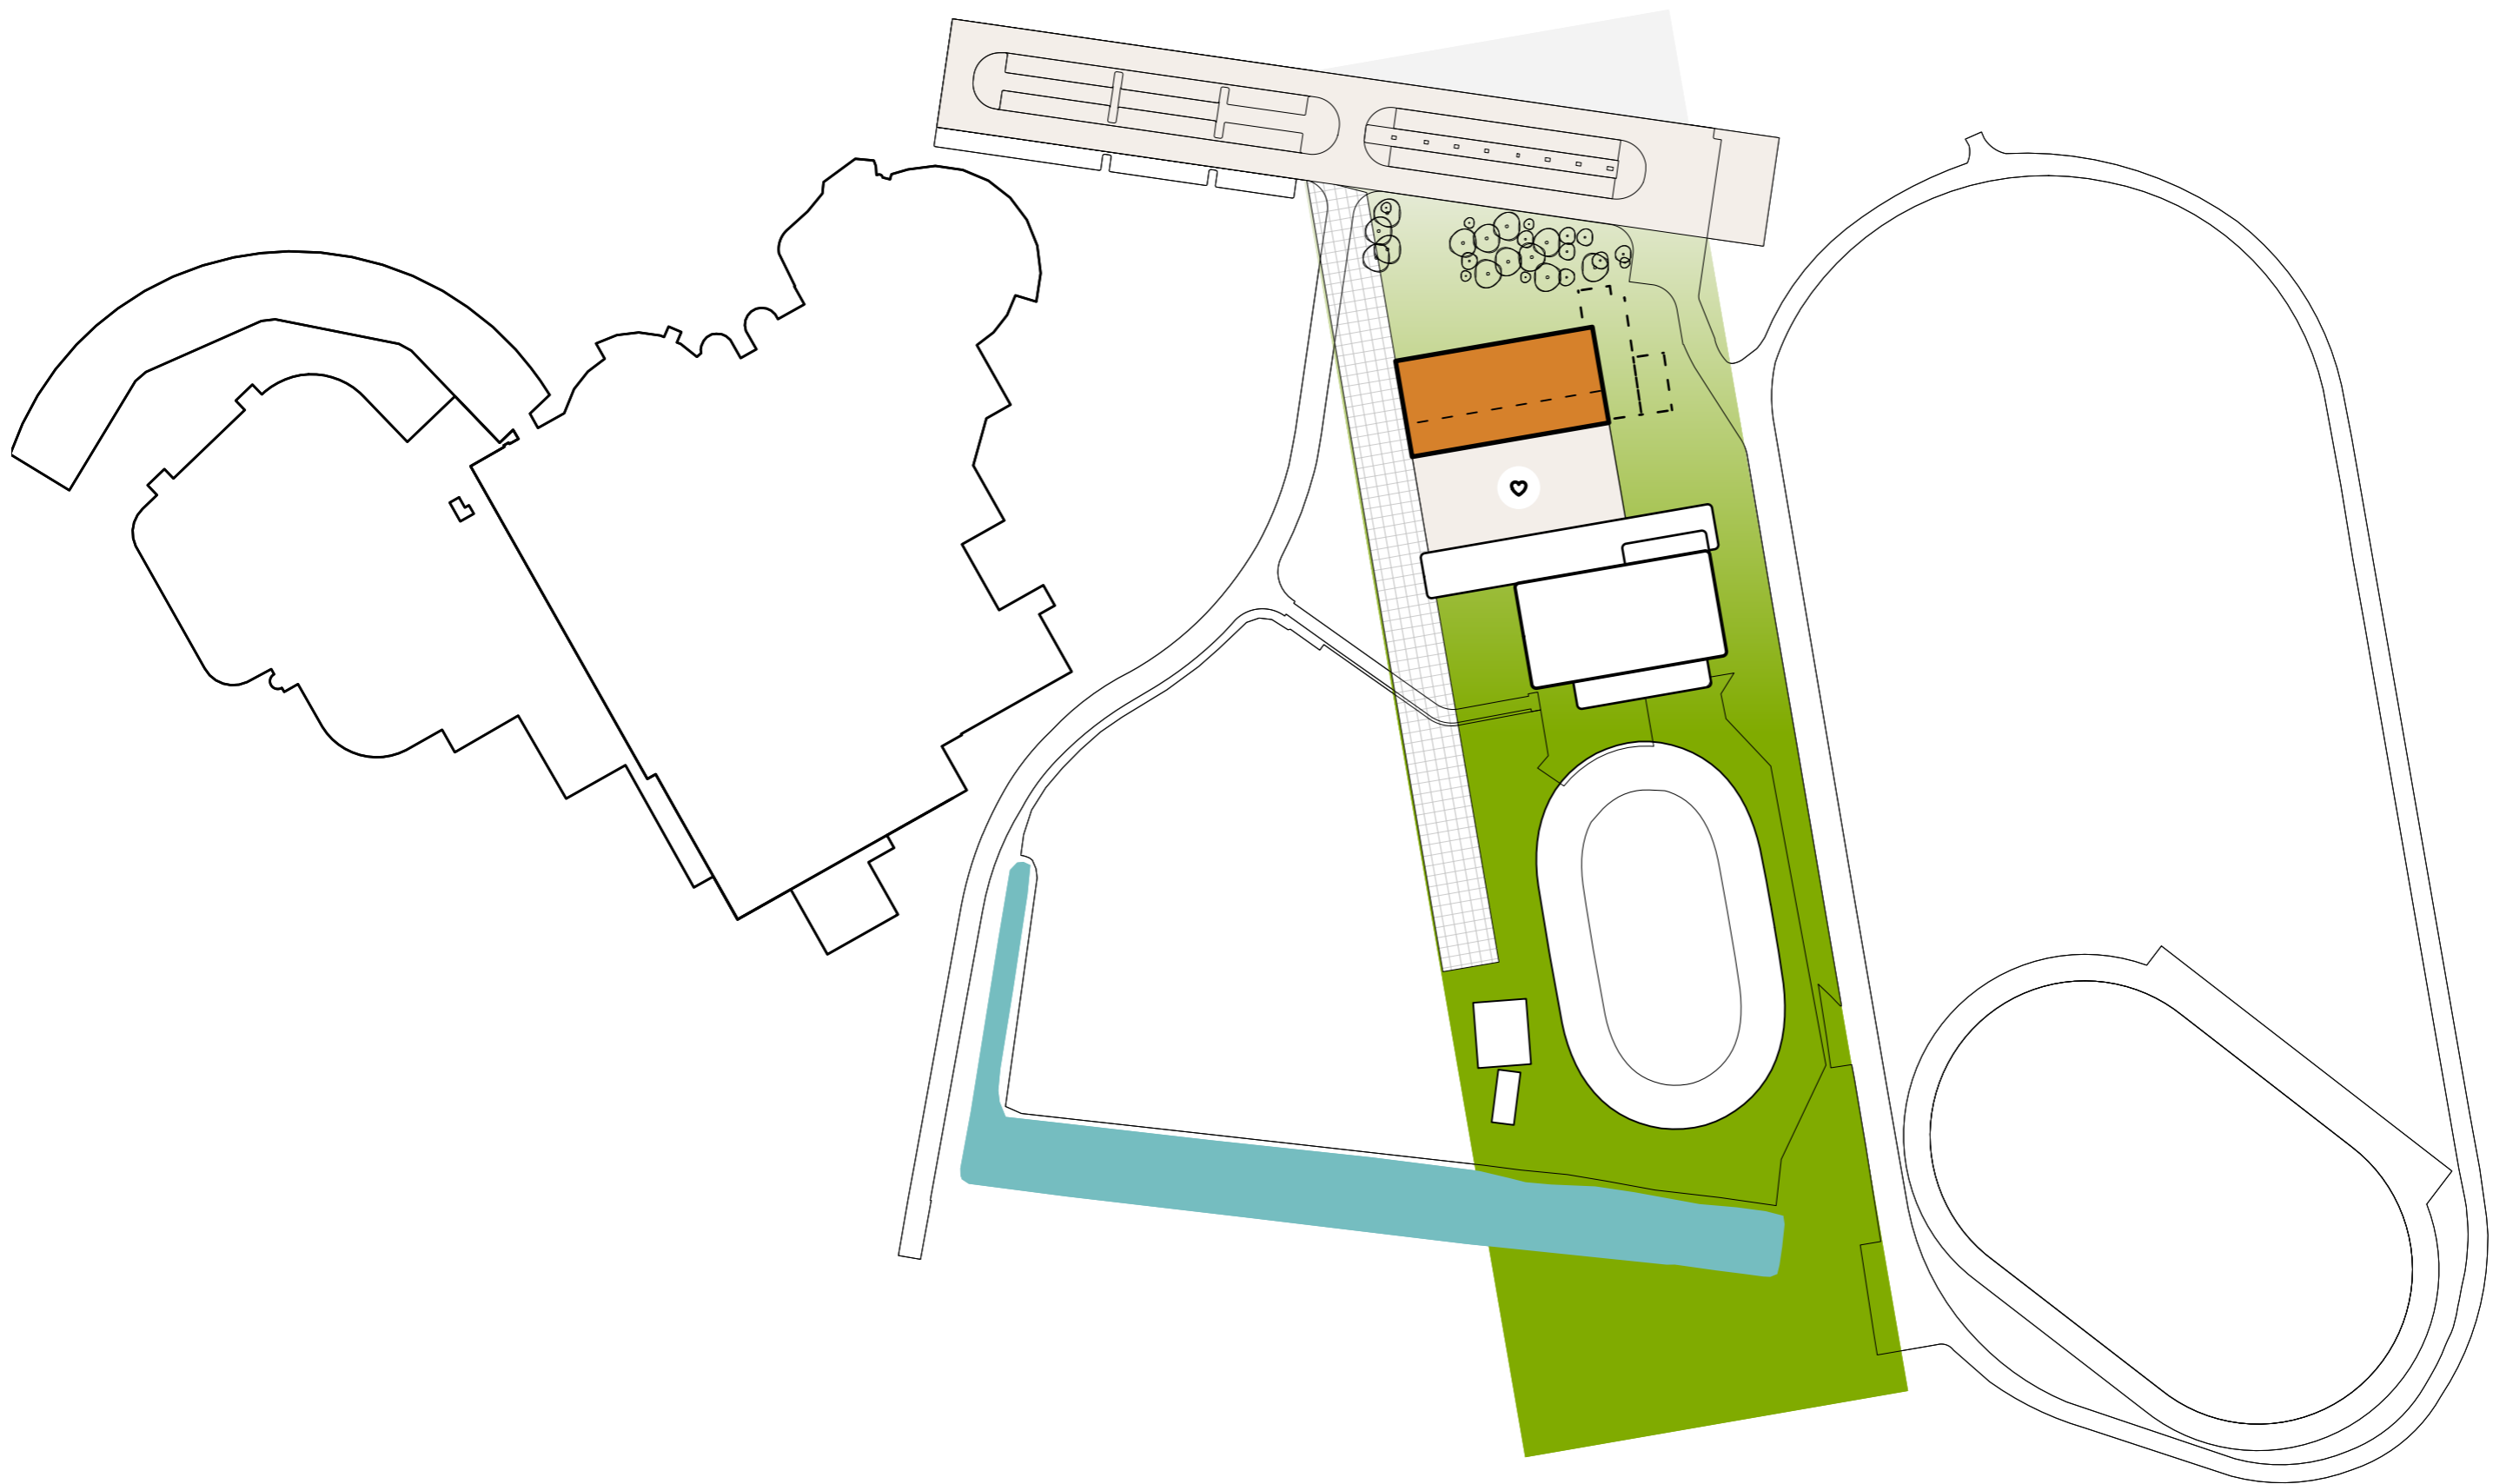

BEGANE GROND

VARIANT 1: ONDERWIJS- EN SPORTCAMPUS GEKOPPELD AAN SPORTHAL

1E VERDIEPING

**VARIANT 1**

kijkend vanaf de parkeerplaats  
richting bestaande sporthal

**VARIANT 1**  
zoom-in entreegebied

**VARIANT 1**

kijkend vanaf de parkeerplaats  
richting bestaande sporthal

VARIANT 1

VARIANT 2

VARIANT 2: ONDERWIJS- EN SPORTCAMPUS ALS ZELFSTANDIG VOLUME

BEGANE GROND

VARIANT 2: ONDERWIJS- EN SPORTCAMPUS ALS ZELFSTANDIG VOLUME

1E VERDIEPING

VARIANT 2: ONDERWIJS- EN SPORTCAMPUS ALS ZELFSTANDIG VOLUME

kijkend vanaf de Kortbossen

**VARIANT 2**

kijkend vanaf de parkeerplaats  
richting bestaande sporthal

VARIANT 2

**VARIANT 3: ONDERWIJS- EN SPORTCAMPUS GEKOPPELD AAN ACHTERZIJDE SPORTHAL**

**VARIANT 3: ONDERWIJS- EN SPORTCAMPUS GEKOPPELD AAN ACHTERZIJDE SPORThAL**