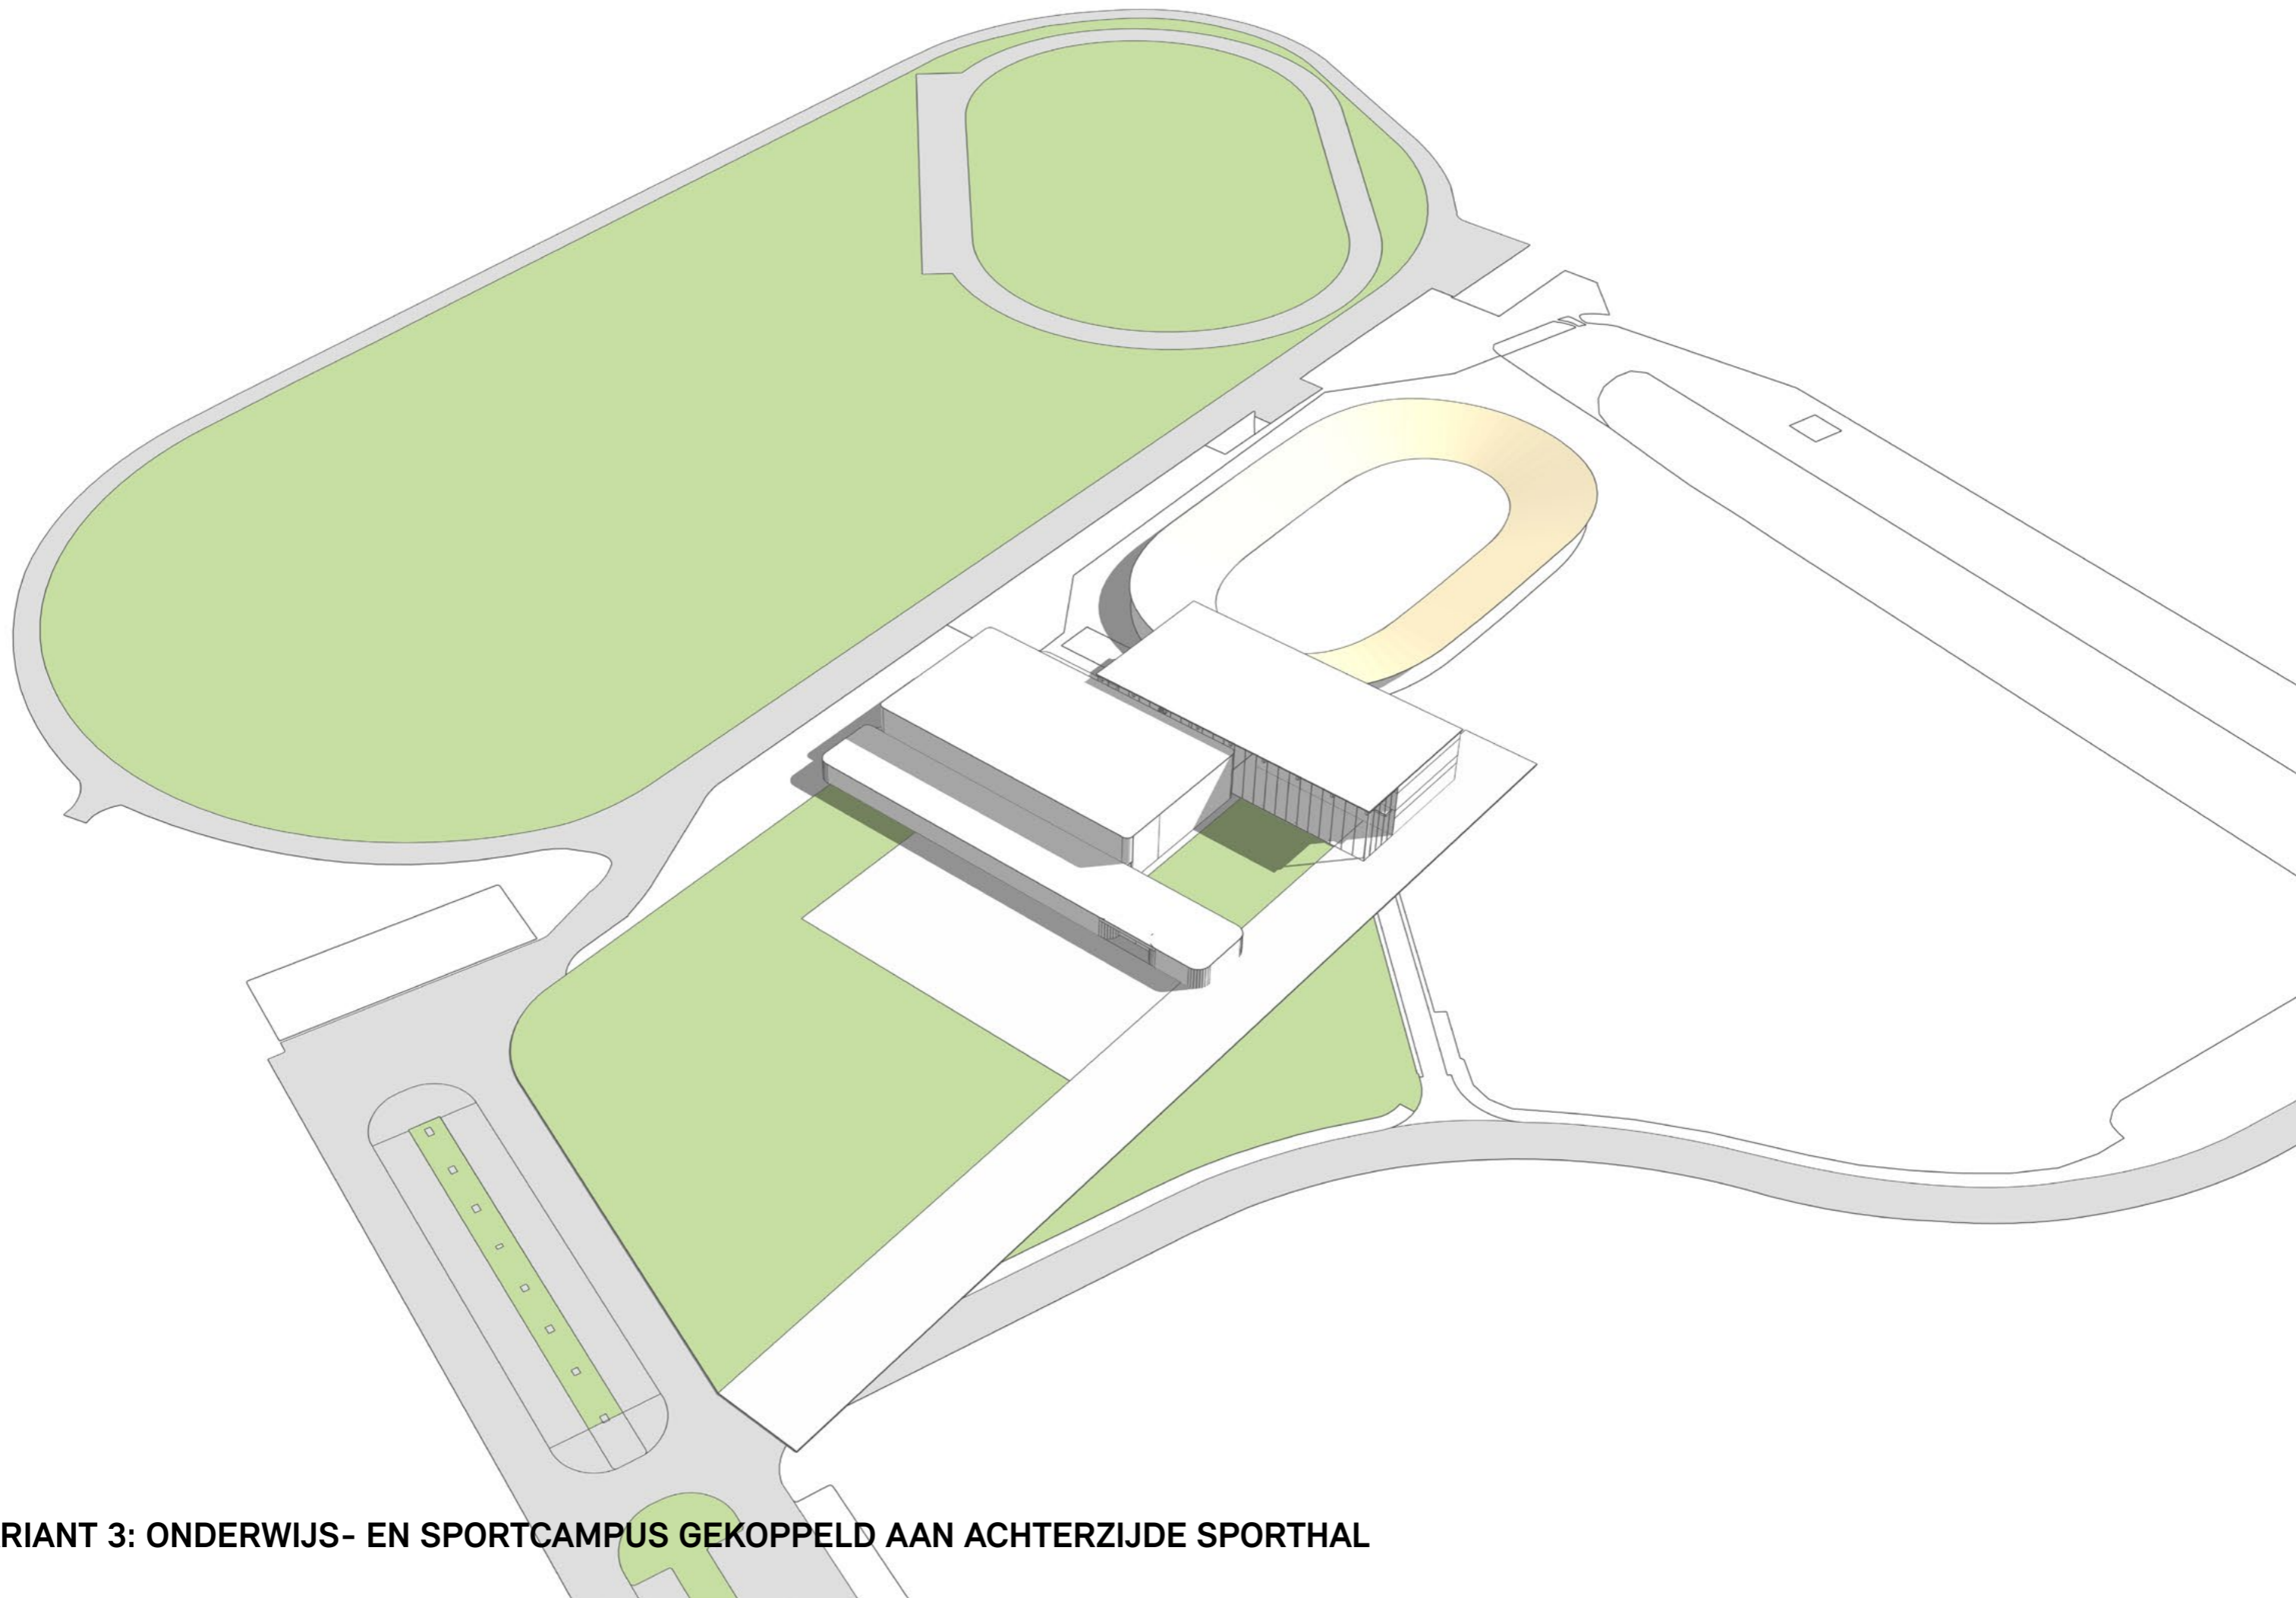

BEGANE GROND

VARIANT 1: ONDERWIJS- EN SPORTCAMPUS GEKOPPELD AAN SPORTHAL

1E VERDIEPING

**VARIANT 1**

kijkend vanaf de parkeerplaats  
richting bestaande sporthal

**VARIANT 1**  
zoom-in entreegebied

**VARIANT 1**

kijkend vanaf de parkeerplaats  
richting bestaande sporthal

VARIANT 1

VARIANT 2

VARIANT 2: ONDERWIJS- EN SPORTCAMPUS ALS ZELFSTANDIG VOLUME

BEGANE GROND

VARIANT 2: ONDERWIJS- EN SPORTCAMPUS ALS ZELFSTANDIG VOLUME

1E VERDIEPING

VARIANT 2: ONDERWIJS- EN SPORTCAMPUS ALS ZELFSTANDIG VOLUME

kijkend vanaf de Kortbossen

**VARIANT 2**

kijkend vanaf de parkeerplaats  
richting bestaande sporthal

VARIANT 2

**VARIANT 3: ONDERWIJS- EN SPORTCAMPUS GEKOPPELD AAN ACHTERZIJDE SPORTHAL**

**VARIANT 3: ONDERWIJS- EN SPORTCAMPUS GEKOPPELD AAN ACHTERZIJDE SPORThAL**