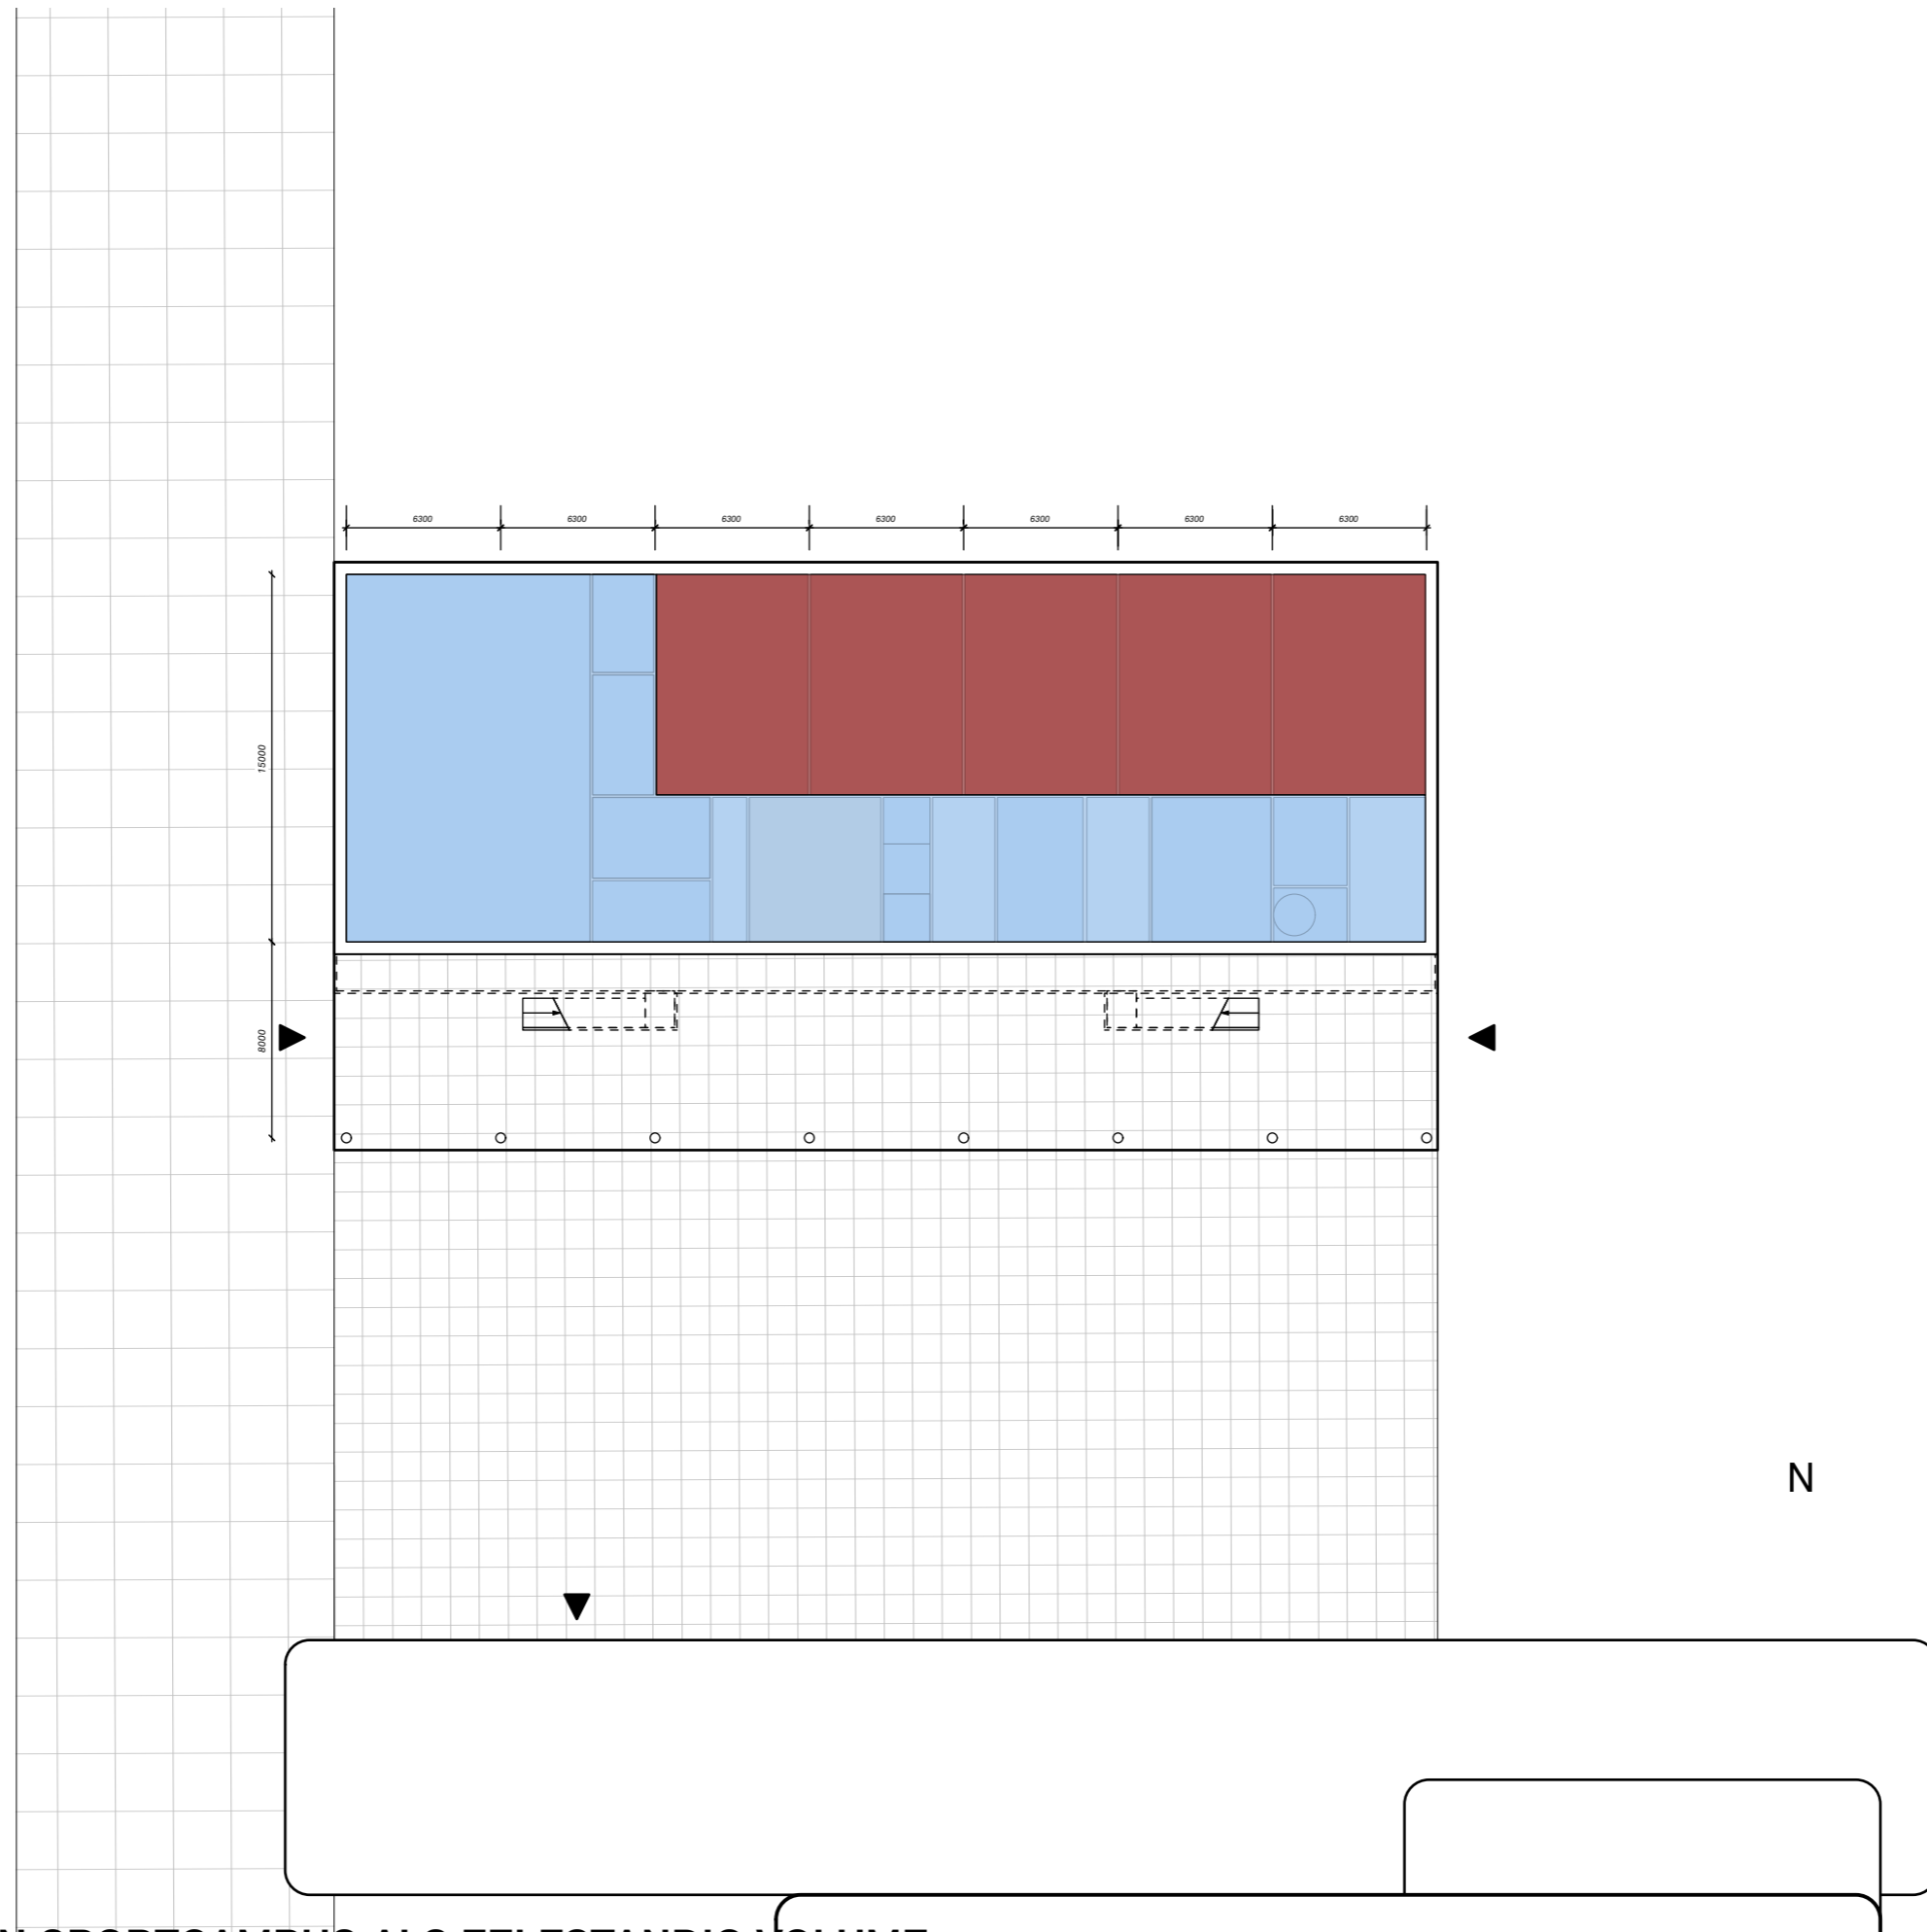

BEGANE GROND

VARIANT 1: ONDERWIJS- EN SPORTCAMPUS GEKOPPELD AAN SPORTHAL

1E VERDIEPING

**VARIANT 1**

kijkend vanaf de parkeerplaats  
richting bestaande sporthal

**VARIANT 1**  
zoom-in entreegebied

**VARIANT 1**

kijkend vanaf de parkeerplaats  
richting bestaande sporthal

VARIANT 1

VARIANT 2

VARIANT 2: ONDERWIJS- EN SPORTCAMPUS ALS ZELFSTANDIG VOLUME

BEGANE GROND

VARIANT 2: ONDERWIJS- EN SPORTCAMPUS ALS ZELFSTANDIG VOLUME

1E VERDIEPING

VARIANT 2: ONDERWIJS- EN SPORTCAMPUS ALS ZELFSTANDIG VOLUME

kijkend vanaf de Kortbossen

**VARIANT 2**

kijkend vanaf de parkeerplaats  
richting bestaande sporthal

VARIANT 2

**VARIANT 3: ONDERWIJS- EN SPORTCAMPUS GEKOPPELD AAN ACHTERZIJDE SPORTHAL**