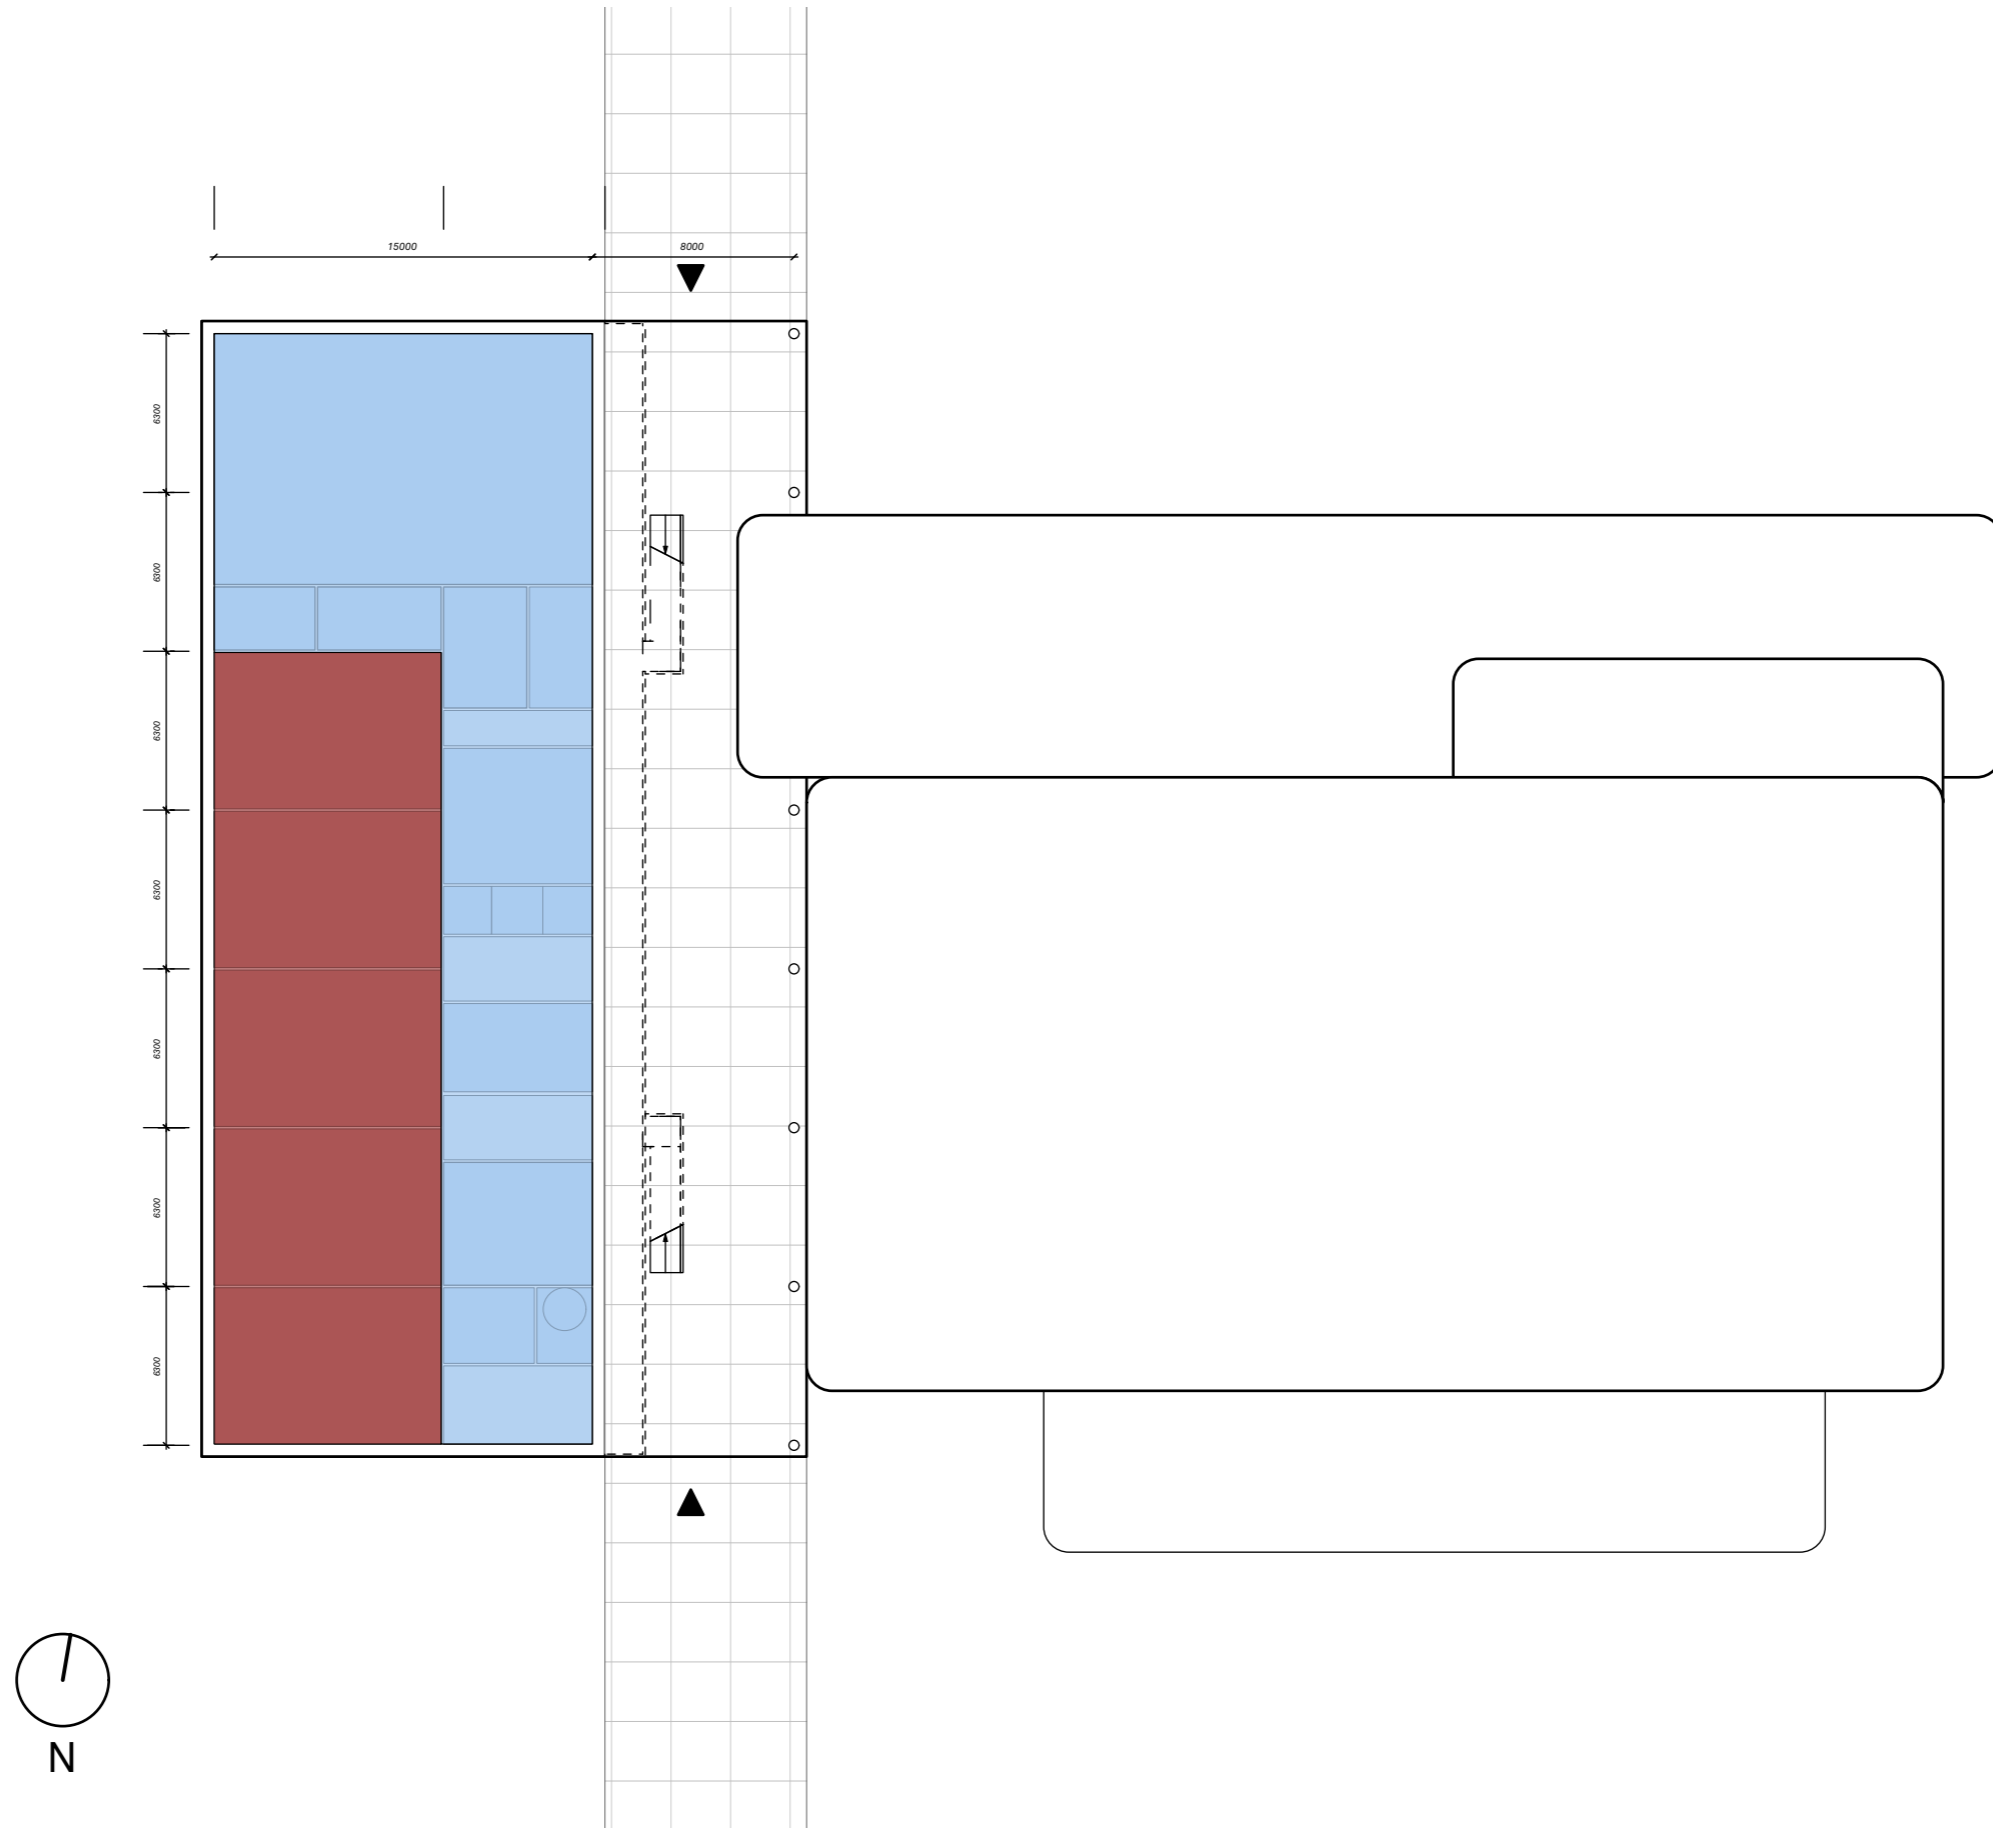

LOCATIE

LOCATIE

VARIANT 1

VARIANT 2

VARIANT 3

DRIE VARIANTEN

VARIANT 1

**VARIANT 1: ONDERWIJS- EN SPORTCAMPUS GEKOPPELD AAN SPORTHAL**

BEGANE GROND

VARIANT 1: ONDERWIJS- EN SPORTCAMPUS GEKOPPELD AAN SPORTHAL

1E VERDIEPING

**VARIANT 1**

kijkend vanaf de parkeerplaats  
richting bestaande sporthal

**VARIANT 1**  
zoom-in entreegebied

**VARIANT 1**

kijkend vanaf de parkeerplaats  
richting bestaande sporthal

VARIANT 1

VARIANT 2

VARIANT 2: ONDERWIJS- EN SPORTCAMPUS ALS ZELFSTANDIG VOLUME

BEGANE GROND

VARIANT 2: ONDERWIJS- EN SPORTCAMPUS ALS ZELFSTANDIG VOLUME

1E VERDIEPING

VARIANT 2: ONDERWIJS- EN SPORTCAMPUS ALS ZELFSTANDIG VOLUME

kijkend vanaf de Kortbossen

**VARIANT 2**

kijkend vanaf de parkeerplaats  
richting bestaande sporthal

VARIANT 2

**VARIANT 3: ONDERWIJS- EN SPORTCAMPUS GEKOPPELD AAN ACHTERZIJDE SPORTHAL**